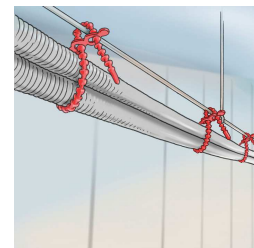

CLT - KOLOROWE

OPASKI KORALIKOWE

CLT to wielokrotnego użytku opaski koralikowe wykonane z polietylenu. Świetnie nadają się do miejsc gdzie występuje konieczność powtórnej spięcia wiązki, wykonania podwójnej wiązki lub jej podwieszenia, czy też np. zawieszenia etykiety. Są elastyczne i posiadają zaoblone krawędzie dzięki czemu można je stosować bez obawy o uszkodzenie izolacji przewodów, gałązek drzewek i krzewów czy też zapinanych worków, toreb.

Tworzenie pętli do wieszania

Produkcja żywności

Żywność, żywność mrożona i schłodzona, pakowanie żywności

Przemysł chemiczny i farmaceutyczny

Technika medyczna, szpitale

Podwieszane instalacje

Motoryzacja

Ogrodnictwo

Hobby

CLT - KOLOROWE

OPASKI KORALIKOWE

Kod	Kolor*	Wymiar tasiemki LxD (mm)	Max Ø wiązki (mm)	Wytrzymałość na rozciąganie		Opakowanie Szt.	Karton zbiorczy Szt.
				(kg)	(N)		
CLT-N 120x3,5	□	120x3,5	27	13	130	100	25.000
CLT-N 180x3,5	□	180x3,5	46	15	150	100	10.000
CLT-N 240x3,9	□	240x3,9	64	18	180	100	5.000
CLT-N 320x4,4	□	320x4,4	88	23	230	100	5.000
CLT-N 500x5,7	□	500x5,7	143	23	250	50	2.000
CLT-BK 120x3,5	■	120x3,5	27	13	130	100	25.000
CLT-BK 180x3,5	■	180x3,5	46	15	150	100	10.000
CLT-BK 240x3,9	■	240x3,9	64	18	180	100	5.000
CLT-BK 320x4,4	■	320x4,4	88	23	230	100	5.000
CLT-BK 500x5,7	■	500x5,7	143	23	250	50	2.000
CLT-R 120x3,5	■	120x3,5	27	13	130	100	25.000
CLT-R 180x3,5	■	180x3,5	46	15	150	100	10.000
CLT-R 240x3,9	■	240x3,9	64	18	180	100	5.000
CLT-R 320x4,4	■	320x4,4	88	23	230	100	5.000
CLT-R 500x5,7	■	500x5,7	143	23	250	50	2.000
CLT-G 120x3,5	■	120x3,5	27	13	130	100	25.000
CLT-G 180x3,5	■	180x3,5	46	15	150	100	10.000
CLT-G 240x3,9	■	240x3,9	64	18	180	100	5.000
CLT-G 320x4,4	■	320x4,4	88	23	230	100	5.000
CLT-G 500x5,7	■	500x5,7	143	23	250	50	2.000
CLT-B 120x3,5	■	120x3,5	27	13	130	100	25.000
CLT-B 180x3,5	■	180x3,5	46	15	150	100	10.000
CLT-B 240x3,9	■	240x3,9	64	18	180	100	5.000
CLT-B 320x4,4	■	320x4,4	88	23	230	100	5.000
CLT-B 500x5,7	■	500x5,7	143	23	250	50	2.000