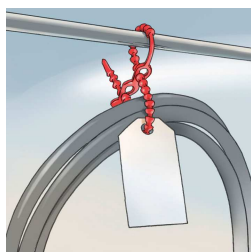

CLT - KOLOROWE

OPASKI KORALIKOWE

CLT to wielokrotnego użytku opaski koralikowe wykonane z polietylenu. Świetnie nadają się do miejsc gdzie występuje konieczność powtórnej spięcia wiązki, wykonania podwójnej wiązki lub jej podwieszenia, czy też np. zawieszenia etykiety. Są elastyczne i posiadają zaoblone krawędzie dzięki czemu można je stosować bez obawy o uszkodzenie izolacji przewodów, gałązek drzewek i krzewów czy też zapinanych worków, toreb.

Tworzenie pętli do wieszania

Produkcja żywności

Żywność, żywność mrożona i schłodzona, pakowanie żywności

Przemysł chemiczny i farmaceutyczny

Technika medyczna, szpitale

Podwieszane instalacje

Motoryzacja

Ogrodnictwo