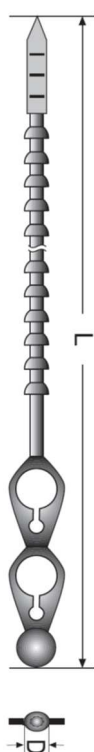

CLT - KOLOROWE

OPASKI KORALIKOWE

CLT to wielokrotnego użytku opaski koralikowe wykonane z polietylenu. Świetnie nadają się do miejsc gdzie występuje konieczność powtórnej spięcia wiązki, wykonania podwójnej wiązki lub jej podwieszenia, czy też np. zawieszenia etykiety. Są elastyczne i posiadają zaoblone krawędzie dzięki czemu można je stosować bez obawy o uszkodzenie izolacji przewodów, gałązek drzewek i krzewów czy też zapinanych worków, toreb.

REACH: **Dyrektywa 1907/2006/EU**

RoHS: **Dyrektywa 2002/95/EU ze zmianami 2011/65/EU**

Materiały i wyroby przeznaczone do kontaktu z żywnością: **Dyrektywa 1935/2004/EU; 2023/2006/EU; 10/2011/EU**

ZASTOSOWANIE

Hobby

CLT - KOLOROWE

OPASKI KORALIKOWE

Kod	Kolor*	Wymiar tasiemki LxD (mm)	Max Ø wiązki (mm)	Wytrzymałość na rozciąganie		Opakowanie Szt.	Karton zbiorczy Szt.
				(kg)	(N)		
CLT-N 120x3,5	□	120x3,5	27	13	130	100	25.000
CLT-N 180x3,5	□	180x3,5	46	15	150	100	10.000
CLT-N 240x3,9	□	240x3,9	64	18	180	100	5.000
CLT-N 320x4,4	□	320x4,4	88	23	230	100	5.000
CLT-N 500x5,7	□	500x5,7	143	23	250	50	2.000
CLT-BK 120x3,5	■	120x3,5	27	13	130	100	25.000
CLT-BK 180x3,5	■	180x3,5	46	15	150	100	10.000
CLT-BK 240x3,9	■	240x3,9	64	18	180	100	5.000
CLT-BK 320x4,4	■	320x4,4	88	23	230	100	5.000
CLT-BK 500x5,7	■	500x5,7	143	23	250	50	2.000
CLT-R 120x3,5	■	120x3,5	27	13	130	100	25.000
CLT-R 180x3,5	■	180x3,5	46	15	150	100	10.000
CLT-R 240x3,9	■	240x3,9	64	18	180	100	5.000
CLT-R 320x4,4	■	320x4,4	88	23	230	100	5.000
CLT-R 500x5,7	■	500x5,7	143	23	250	50	2.000
CLT-G 120x3,5	■	120x3,5	27	13	130	100	25.000
CLT-G 180x3,5	■	180x3,5	46	15	150	100	10.000
CLT-G 240x3,9	■	240x3,9	64	18	180	100	5.000
CLT-G 320x4,4	■	320x4,4	88	23	230	100	5.000
CLT-G 500x5,7	■	500x5,7	143	23	250	50	2.000
CLT-B 120x3,5	■	120x3,5	27	13	130	100	25.000
CLT-B 180x3,5	■	180x3,5	46	15	150	100	10.000
CLT-B 240x3,9	■	240x3,9	64	18	180	100	5.000
CLT-B 320x4,4	■	320x4,4	88	23	230	100	5.000
CLT-B 500x5,7	■	500x5,7	143	23	250	50	2.000